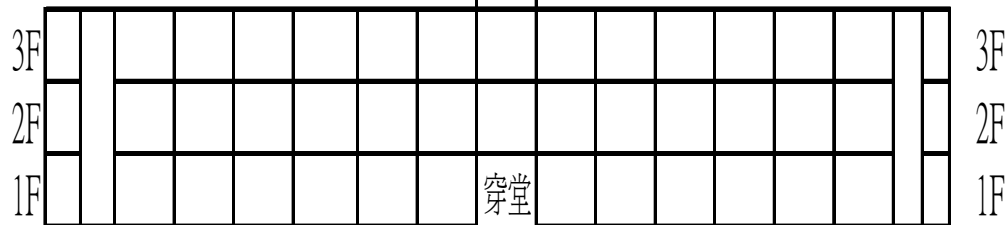

南新國中 教室配置圖

Meeting Room

連接
走廊

(校門口)

民 治 路

嘉義/新營 火車時刻表

您欲在 97/9/6 星期六 搭乘列車從 <嘉義> 前往 <新營>，預計 07:00 至 09:00 開車

車種	車次	經由	始發站->到達站	嘉義 開車時間	新營 到達時間	行駛時間	備註
自強	2051	山	豐原 至 台東	07:40	07:57	17分	每日行駛
莒光	81	山	新竹 至 台東	08:25	08:42	17分	每日行駛