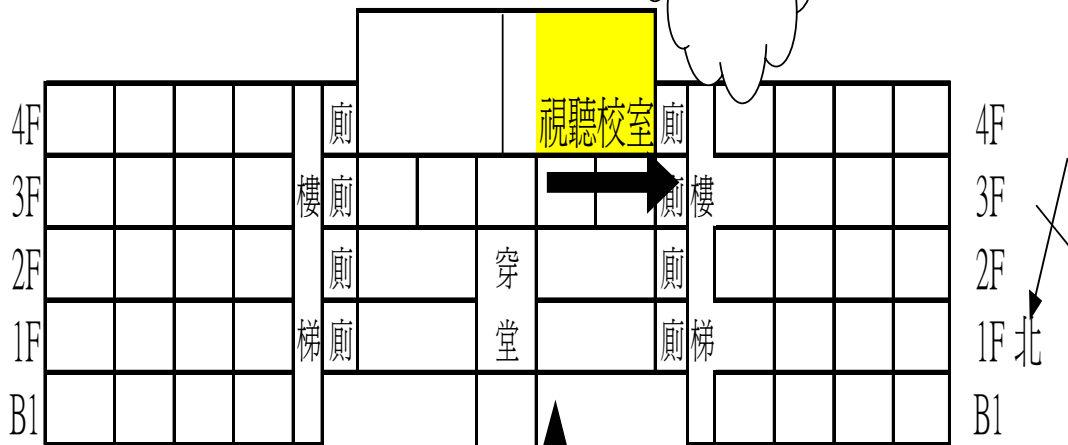

南新國中 教室配置圖

Meeting Room