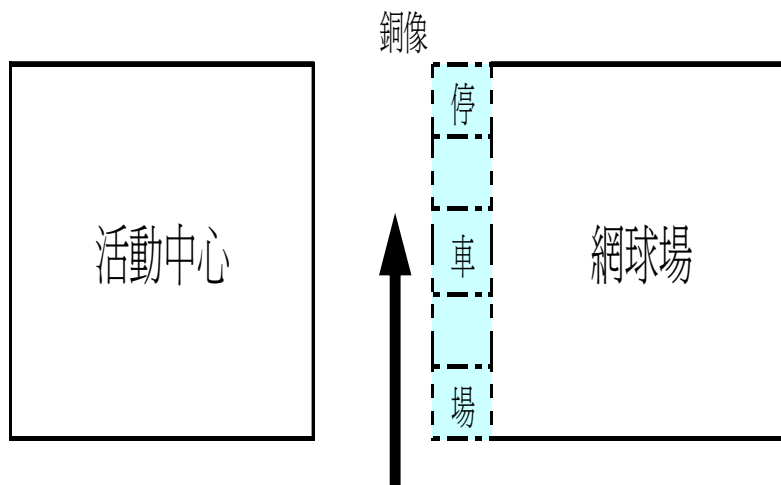

南新國中 教室配置圖

Meeting Room

連接
走廊

(校門口)

民 治 路